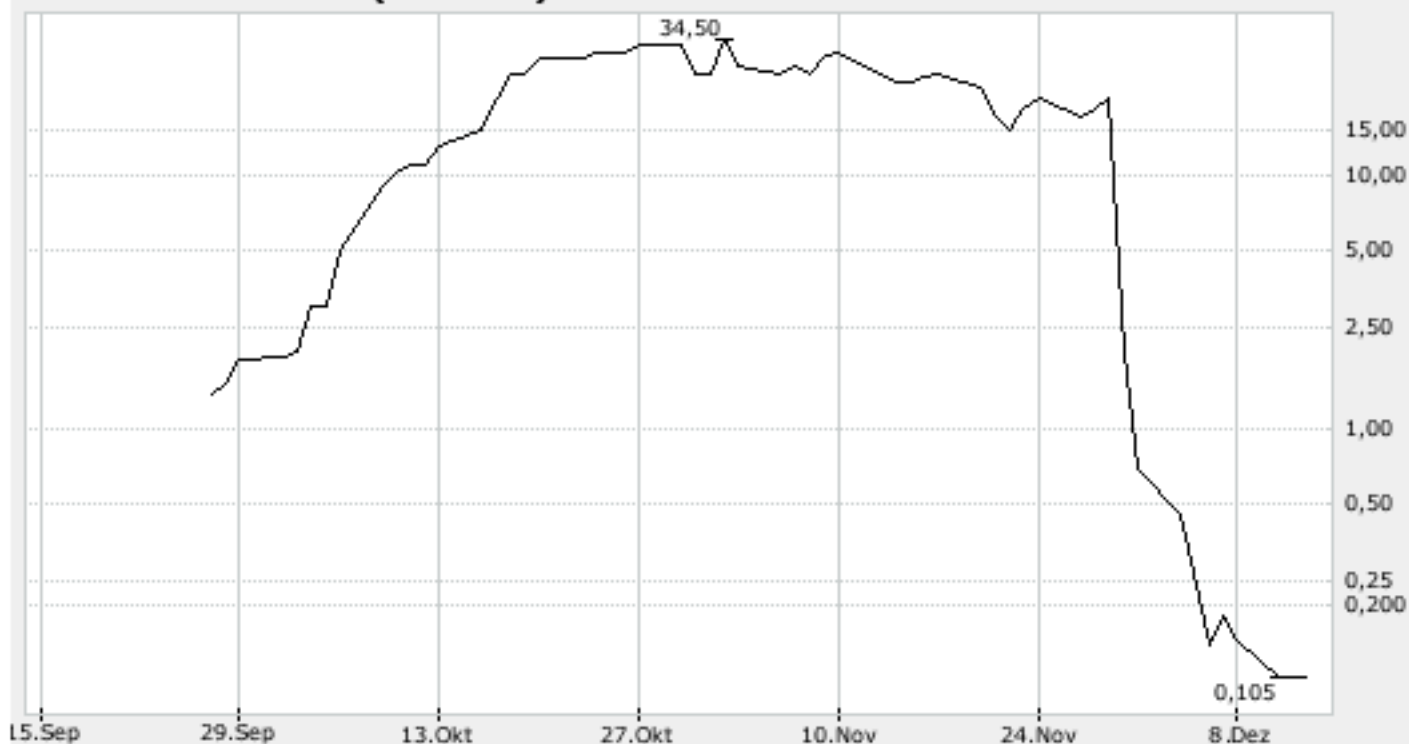

CENTER-TAINMENT IN SF-,01

[Übersicht](#)

WKN: A0KFKE ISIN: CH0026797537

Intraday	5 Tage	3 Monate	1 Jahr	3 Jahre	Gesamt	Frei

CENTER-TAINMENT... (Frankfurt)

CENTER-TAINMENT IN SF-,01 Volumen